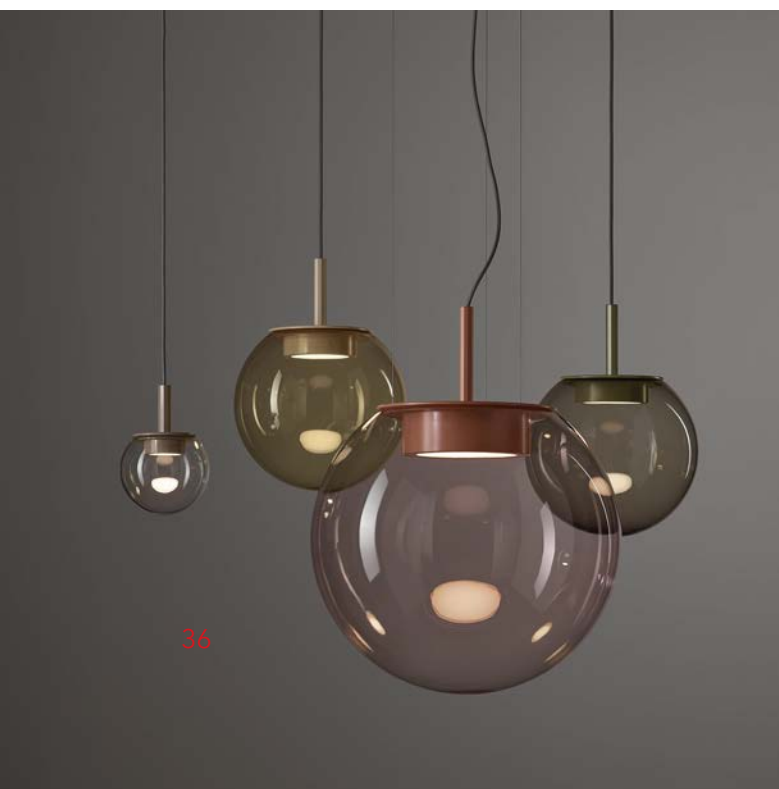

Známa česká firma zabývající se výrobou exkluzivních světel, jež zaujmou mimořádným řemeslným zpracováním a vytříbenou schopností sklářských mistrů. Světla vynikají kombinací materiálů, designu a kvality.

www.brokis.cz