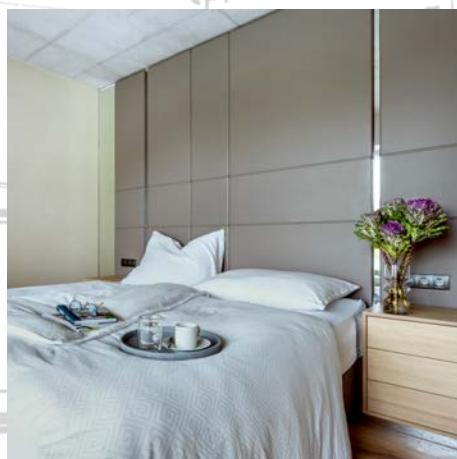

ATYPICKÉ REALIZACE

studioharmonie

Po konzultaci přichází na řadu samotné vypracování návrhu interiéru. Vaše představy spojíme s našimi nápady a zkušenostmi a zpracujeme základní dispoziční řešení, které Vám následně představíme i se vzorky použitých materiálů. Návrh obsahuje pohledy na stěny a perspektivu, případně doprovodnou dokumentaci jako jsou vývodové plány a podobně.

Prvotní návrh je spíše technický, nerozpracovaný do detailů a slouží pro hrubou představu Vašeho nového interiéru. Proto nabízíme i tvorbu vizualizací, které prvotní návrh přiblíží realitě na maximum a Vy dostanete mnohem přesnější a ucelenější představu o tom, jak může Váš interiér vypadat ve skutečnosti.